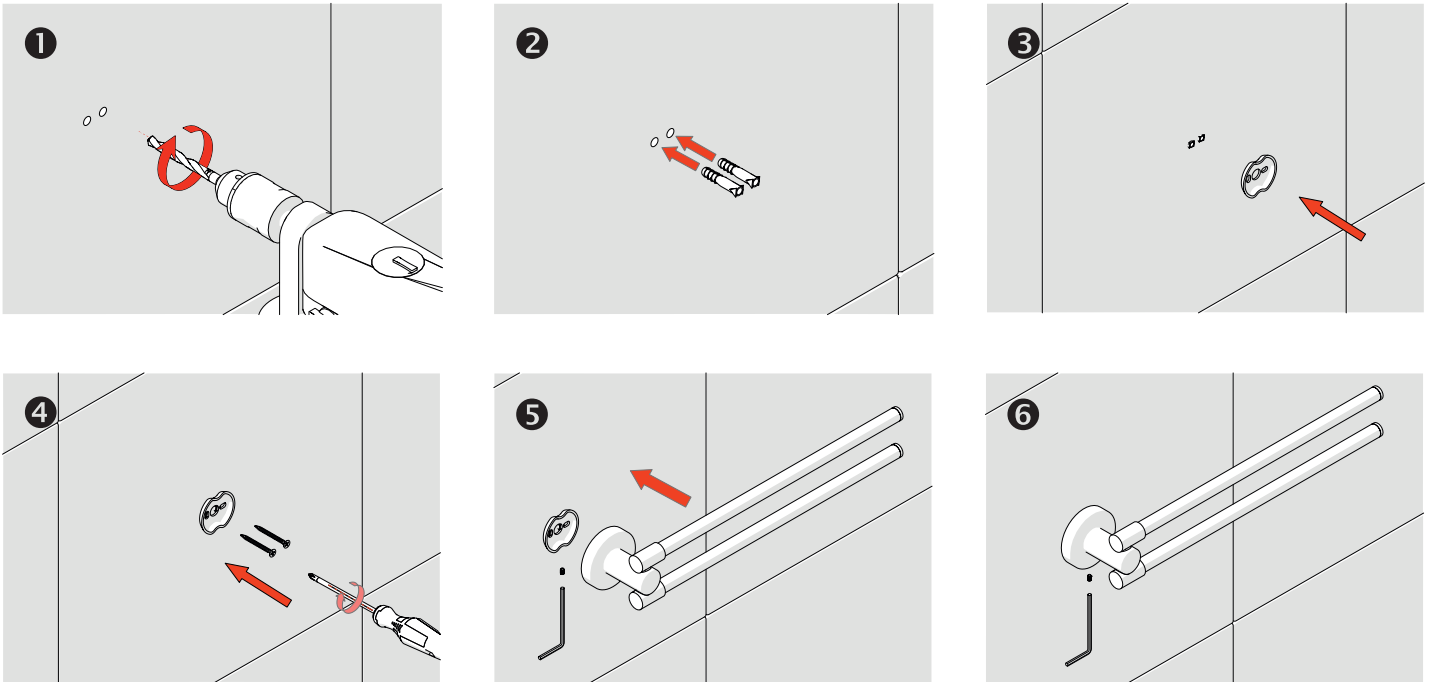

İkili Döner Havluluk - Swivel Double Towel Bar

Çizimler ölçekli değildir
Draw not to scale

Krom - Chrome

Montaj Şekli / Type of mounting

intersteel®