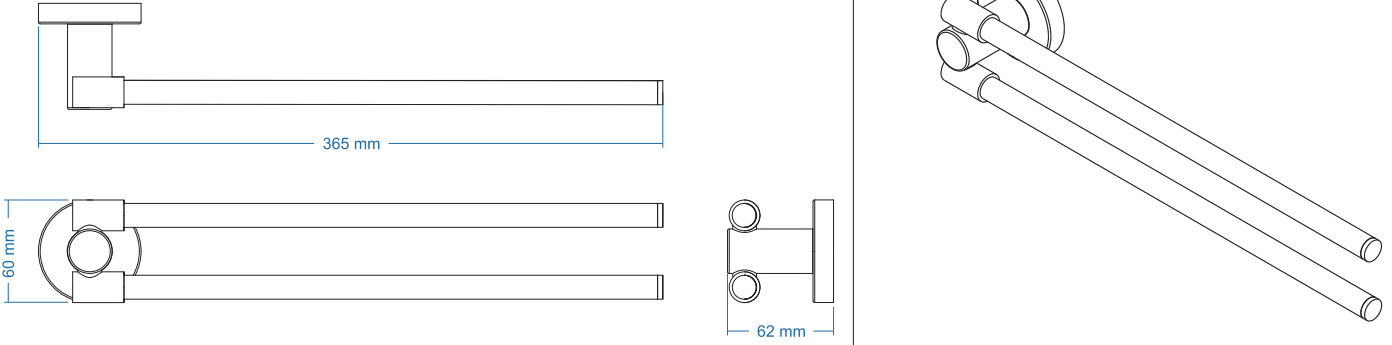

İkili Döner Havluluk - Swivel Double Towel Bar

Çizimler ölçekli değildir
Draw not to scale

Krom - Chrome

Montaj Şekli / Type of mounting

intersteel®